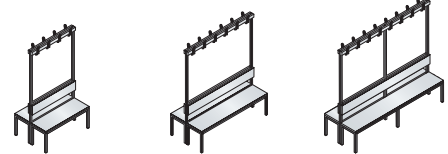

- Stabile Vierkantrrohr-Konstruktion 30 x 30 mm aus Stahl
- Gestelle und Schuhroste **serienmäßig elektrolytisch verzinkt** und hochwertig einbrennbeschichtet
- **Sitzflächen, Rückenlehnen und Hakenleisten aus Vollkernplatte (HPL, 13 mm stark) mit Dekoroberfläche**
- Verstellbare Bodengleiter für einfachen Niveaueausgleich (10 mm)
- Hakenleiste mit Kunststoff-Doppelkleiderhaken, verdeckt nach DIN 7917
- Lieferung vormontiert für schnelleren Nutzungsbeginn
- Optionaler Schuhrost, auch nachträglich montierbar
- Gestell-Serienfarbe: Schwarzgrau RAL 7021 (andere Gestell-Beschichtungen auf Anfrage)

1.	1000	1500	1960
	8060-732	8061-732	8062-732

Einseitige Garderobenbank

Höhe 1650 mm, Tiefe 407 mm, Sitzhöhe 401 mm

Bestell-Nr. 8062-100

Doppelseitige Garderobenbank

Höhe 1650 mm, Tiefe 760 mm, Sitzhöhe 401 mm

Bestell-Nr. 8060-210

1. Breite	1000	1500	1960
Füße	4	4	6
Doppelhaken	4	6	8

Bestell-Nr. 8060-100 8061-100 8062-100

mit
Schuhrost

Bestell-Nr. 8060-110 8061-110 8062-110

1.	1000	1500	1960
	2 x 4	2 x 4	2 x 6
	2 x 4	2 x 6	2 x 8

Bestell-Nr. 8060-200 8061-200 8062-200

Bestell-Nr. 8060-210 8061-210 8062-210

Garderobenteil

Gestell in Schwarzgrau RAL 7021 (Standard), Höhe 1650 mm. Ein- oder doppelseitig mit Rückenlehnen und Hakenleisten.