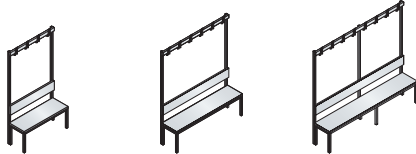

- Stabile Vierkantrrohr-Konstruktion 30 x 30 mm aus Stahl
- Gestelle und Schuhroste **serienmäßig elektrolytisch verzinkt** und hochwertig einbrennbeschichtet
- **Sitzflächen, Rückenlehnen und Hakenleisten aus Vollkernplatte (HPL, 13 mm stark) mit Dekoroberfläche**
- Verstellbare Bodengleiter für einfachen Niveaueausgleich (10 mm)
- Hakenleiste mit Kunststoff-Doppelkleiderhaken, verdeckt nach DIN 7917
- Lieferung vormontiert für schnelleren Nutzungsbeginn
- Optionaler Schuhrost, auch nachträglich montierbar
- Gestell-Serienfarbe: Schwarzgrau RAL 7021 (andere Gestell-Beschichtungen auf Anfrage)

Zur Nachrüstung bzw. zum Umbau von **einer** Sitzbank in eine **einseitige** Sitzbank mit Rückenlehne.

1.	1000	1500	1960
Bestell-Nr.	8060-731	8061-731	8062-731

Zur Nachrüstung bzw. zum Umbau von **zwei** Sitzbänken in eine **doppelseitige** Sitzbank mit Rückenlehne.

1.	1000	1500	1960
	8060-732	8061-732	8062-732

Einseitige Garderobenbank

Höhe 1650 mm, Tiefe 407 mm, Sitzhöhe 401 mm

Bestell-Nr. 8062-100

Doppelseitige Garderobenbank

Höhe 1650 mm, Tiefe 760 mm, Sitzhöhe 401 mm

Bestell-Nr. 8060-210

1. Breite	1000	1500	1960
Füße	4	4	6
Doppelhaken	4	6	8

Bestell-Nr. 8060-100 8061-100 8062-100

mit
Schuhrost

Bestell-Nr. 8060-110 8061-110 8062-110

1.	1000	1500	1960
	2 x 4	2 x 4	2 x 6
	2 x 4	2 x 6	2 x 8