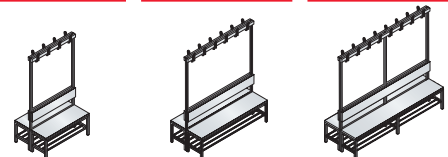

- Stabile Vierkantrrohr-Konstruktion 30 x 30 mm aus Stahl
- Gestelle und Schuhroste **serienmäßig elektrolytisch verzinkt** und hochwertig einbrennbeschichtet
- **Sitzflächen, Rückenlehnen und Hakenleisten aus Vollkernplatte (HPL, 13 mm stark) mit Dekoroberfläche**
- Verstellbare Bodengleiter für einfachen Niveaueausgleich (10 mm)
- Hakenleiste mit Kunststoff-Doppelkleiderhaken, verdeckt nach DIN 7917
- Lieferung vormontiert für schnelleren Nutzungsbeginn
- Optionaler Schuhrost, auch nachträglich montierbar
- Gestell-Serienfarbe: Schwarzgrau RAL 7021 (andere Gestell-Beschichtungen auf Anfrage)

1.	1000	1500	1960
	8060-732	8061-732	8062-732

Einseitige Garderobenbank

Höhe 1650 mm, Tiefe 407 mm, Sitzhöhe 401 mm

Bestell-Nr. 8062-100

Doppelseitige Garderobenbank

Höhe 1650 mm, Tiefe 760 mm, Sitzhöhe 401 mm

Bestell-Nr. 8060-210

1. Breite	1000	1500	1960
Füße	4	4	6
Doppelhaken	4	6	8

Bestell-Nr. 8060-100 8061-100 8062-100

mit
Schuhrost

Bestell-Nr. 8060-110 8061-110 8062-110

1.	1000	1500	1960
	2 x 4	2 x 4	2 x 6
	2 x 4	2 x 6	2 x 8

Bestell-Nr. 8060-200 8061-200 8062-200

Bestell-Nr. 8060-210 8061-210 8062-210

Garderobenteil

Gestell in Schwarzgrau RAL 7021 (Standard), Höhe 1650 mm. Ein- oder doppelseitig mit Rückenlehnen und Hakenleisten.