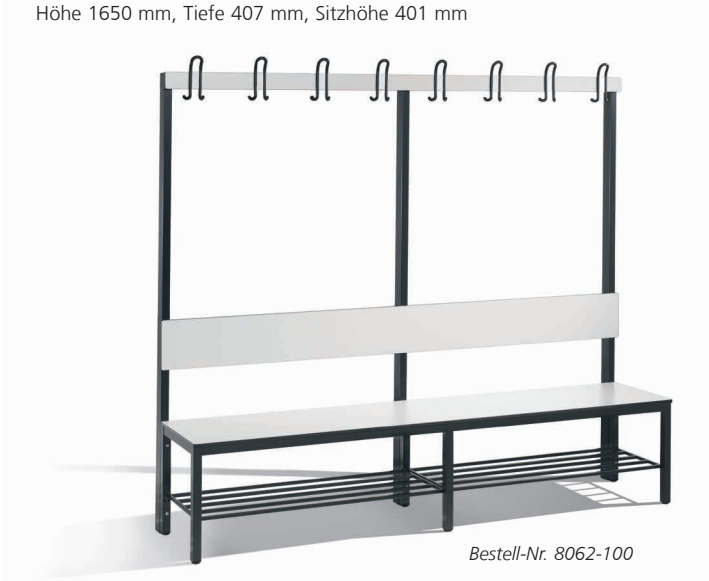

- Stabile Vierkantrrohr-Konstruktion 30 x 30 mm aus Stahl
- Gestelle und Schuhroste **serienmäßig elektrolytisch verzinkt** und hochwertig einbrennbeschichtet
- **Sitzflächen, Rückenlehnen und Hakenleisten aus Vollkernplatte (HPL, 13 mm stark) mit Dekoroberfläche**
- Verstellbare Bodengleiter für einfachen Niveaueausgleich (10 mm)
- Hakenleiste mit Kunststoff-Doppelkleiderhaken, verdeckt nach DIN 7917
- Lieferung vormontiert für schnelleren Nutzungsbeginn
- Optionaler Schuhrost, auch nachträglich montierbar
- Gestell-Serienfarbe: Schwarzgrau RAL 7021 (andere Gestell-Beschichtungen auf Anfrage)

Bestell-Nr. 8060-410

1. Breite Füße	1000	1500	1960
	2 x 4	2 x 4	2 x 6
	8060-400	8061-400	8062-400
	8060-410	8061-410	8062-410

Rückenlehne, Gestell in Schwarzgrau RAL 7021 (Standard), Höhe 796 mm. Ein- oder doppelseitig mit Rückenlehnen.

Zur Nachrüstung bzw. zum Umbau von **einer** Sitzbank in eine **einseitige** Sitzbank mit Rückenlehne.

1.	1000	1500	1960
Bestell-Nr.	8060-731	8061-731	8062-731

Zur Nachrüstung bzw. zum Umbau von **zwei** Sitzbänken in eine **doppelseitige** Sitzbank mit Rückenlehne.

1.	1000	1500	1960
	8060-732	8061-732	8062-732

Einseitige Garderobenbank

Höhe 1650 mm, Tiefe 407 mm, Sitzhöhe 401 mm

Bestell-Nr. 8062-100

Doppelseitige Garderobenbank

Höhe 1650 mm, Tiefe 760 mm, Sitzhöhe 401 mm