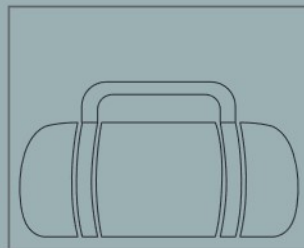

OFFENES FACH

← Fachboden