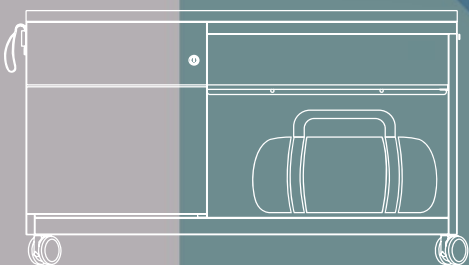

NOTE™ CADDY

BISLEY