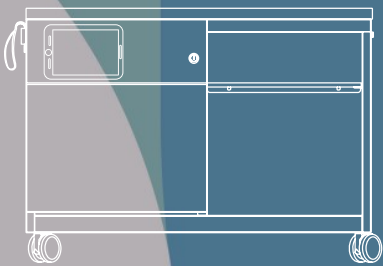

NOTE™ CADDY

BISLEY