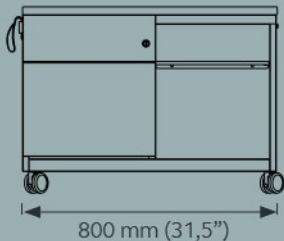

## UNIVERSAL SCHUBLADE

Höhe 82 mm (3,2")  
 Breite 330 mm (13")  
 Tiefe 390 mm (15,4")

## PERSÖNLICHE SCHUBLADE

Höhe 244 mm (9,6")  
 Breite 330 mm (13")  
 Tiefe 390 mm (15,4")

## OFFENES FACH

← Fachboden

← Fachboden

Massangaben bei Korpusbreite 800 mm

Höhe 425 mm (16,7")  
 Breite 380 mm (15")  
 Tiefe 470 mm (18,5")

Alle Caddies werden mit einem verstellbarem Fachboden geliefert.

## ARTIKELÜBERSICHT

Höhe: 563 mm (22,2")

CADM08LH | CADM08RH

CADM09LH | CADM09RH

CADM10LH | CADM10RH