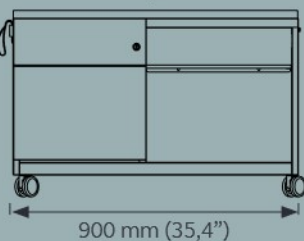

## UNIVERSAL SCHUBLADE

Höhe 82 mm (3,2")  
 Breite 330 mm (13")  
 Tiefe 390 mm (15,4")

## PERSÖNLICHE SCHUBLADE

Höhe 244 mm (9,6")  
 Breite 330 mm (13")  
 Tiefe 390 mm (15,4")

## OFFENES FACH

← Fachboden

← Fachboden

Massangaben bei Korpusbreite 800 mm

Höhe 425 mm (16,7")  
 Breite 380 mm (15")  
 Tiefe 470 mm (18,5")

Alle Caddies werden mit einem verstellbarem Fachboden geliefert.

## ARTIKELÜBERSICHT

Höhe: 563 mm (22,2")

CADM08LH | CADM08RH

CADM09LH | CADM09RH

CADM10LH | CADM10RH