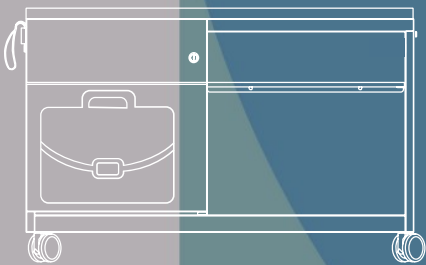

NOTE™ CADDY

BISLEY