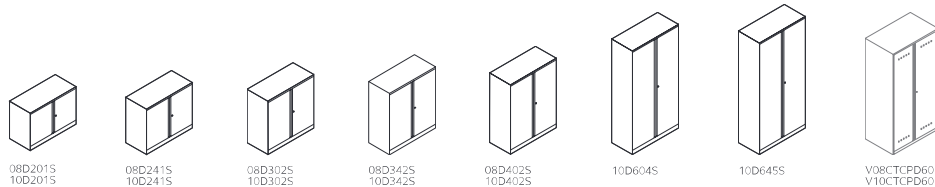

5. **RECYCLINGSCHRÄNKE**
Diskretes Entsorgungsmanagement mit drei Wertstoffbehältern und verstecktem Stauraum.

6. **SCHUBLADENSCHRÄNKE**
Abschließbare Schubladen für die Archivierung von Hängemappen, Archivboxen und Ordnern.

7. **MAGAZINSCHRÄNKE**
Schräglage, ideal für die Präsentation von Magazinen, Zeitschriften und Literatur.

8. **KOMBINATIONEN**
Große Auswahl an Frontoptionen wie Flippertüren, Schubladen und Flügeltüren.

9. **BÜCHERREGALE**
Regaltiefe 300 mm, ideal zur Präsentation von Literatur.

LateralFile™ Flügeltürenschränk

| SoftClose™ | Doppelwandige Türen | Zweipunkt-Schließmechanismus | Inkl. 2 Schlüssel | Durchgehend geschweißter Korpus mit nahtlosem Design | Durchgehende Griffleiste | Höhenausgleichsfüße