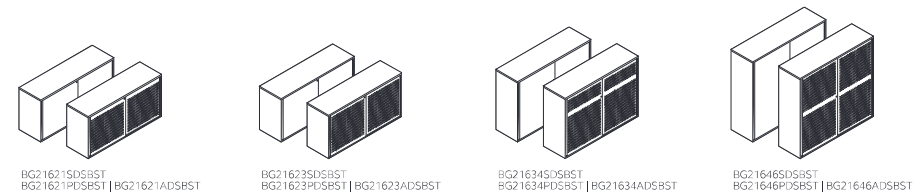

BG21621SDSBST
BG21621PDSBST | BG21621ADSBST
BG21623SDSBST
BG21623PDSBST | BG21623ADSBST
BG21634SDSBST
BG21634PDSBST | BG21634ADSBST
BG21646SDSBST
BG21646PDSBST | BG21646ADSBST

Schiebetürenschränk Glide | B 1600 mm, T 470 mm							
Höhe mm	Innenhöhe mm	Artikelnummer Glatte Türen	VK zzgl. MwSt.	Artikelnummer Perforierte Türen	VK zzgl. MwSt.	Artikelnummer Akustiktüren	VK zzgl. MwSt.
743	665	BG21621SDSBST	1.479,00 €	BG21621PDSBST	1.479,00 €	BG21621ADSBST	1.579,00 €
807	701	BG21623SDSBST	1.499,00 €	BG21623PDSBST	1.499,00 €	BG21623ADSBST	1.889,00 €
1149	1043	BG21634SDSBST	1.789,00 €	BG21634PDSBST	1.789,00 €	BG21634ADSBST	1.929,00 €
1529	1423	BG21646SDSBST	1.899,00 €	BG21646PDSBST	1.899,00 €	BG21646ADSBST	2.069,00 €

Die Höhe ist +24 mm einstellbar.
Schiebetürenschränke ab Breite 1600 mm werden in 4 PackstüÙen geliefert und müssen kundenseitig montiert werden.