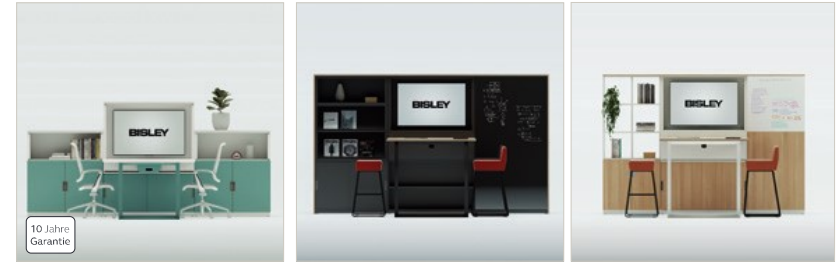

be by Bisley™ Multi Media Einheit

10 Jahre Garantie

| Optimale Arbeitsumgebung mit kreativen Stauraum-, Tisch- und Displaylösungen
| Vordefinierte Konfigurationen | Höhenausgleichsfüße | Versteckte Kabelführung im doppelwandigen Korpus | Elektrifizierung optional