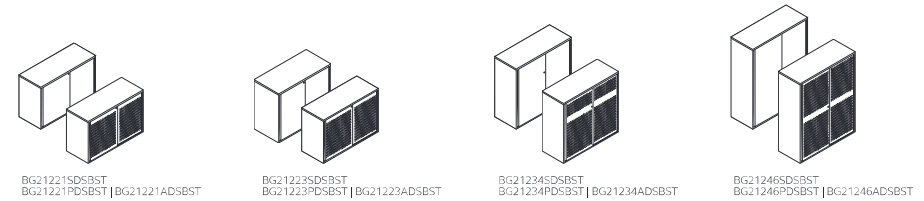

BG21221SDSBST
BG21221PDSBST | BG21221ADSBST
BG21223SDSBST
BG21223PDSBST | BG21223ADSBST
BG21234SDSBST
BG21234PDSBST | BG21234ADSBST
BG21246SDSBST
BG21246PDSBST | BG21246ADSBST

Schiebetürenschränk Glide | B 1200 mm, T 470 mm							
Höhe mm	Innenhöhe mm	Artikelnummer Glatte Türen	VK zzgl. MwSt.	Artikelnummer Perforierte Türen	VK zzgl. MwSt.	Artikelnummer Akustiktüren	VK zzgl. MwSt.
743	665	BG21221SDSBST	1.039,00 €	BG21221PDSBST	1.069,00 €	BG21221ADSBST	1.099,00 €
807	701	BG21223SDSBST	1.059,00 €	BG21223PDSBST	1.099,00 €	BG21223ADSBST	1.135,00 €
1149	1043	BG21234SDSBST	1.245,00 €	BG21234PDSBST	1.229,00 €	BG21234ADSBST	1.329,00 €
1529	1423	BG21246SDSBST	1.379,00 €	BG21246PDSBST	1.379,00 €	BG21246ADSBST	1.519,00 €

Die Höhe ist +24 mm einstellbar.