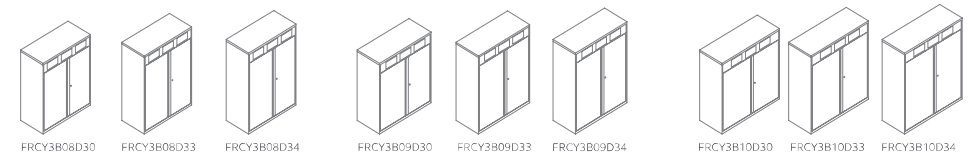

RecycleSpace™ | Zugriff von vorne | T 470 mm				
Artikelnummer	Höhe mm	Breite mm	Beschreibung	VK zzgl. MwSt.
FRCY3B08D30	997	800	3 Recyclingbehälter à 50 L (inkl. 1 Fachboden)	1.129,00 €
FRCY3B08D33	1111			1.149,00 €
FRCY3B08D34	1149			1.159,00 €
FRCY3B09D30	997	900	3 Recyclingbehälter à 50 L (inkl. 1 Fachboden)	1.169,00 €
FRCY3B09D33	1111			1.179,00 €
FRCY3B09D34	1149			1.189,00 €
FRCY3B10D30	997	1000	3 Recyclingbehälter à 50 L (inkl. 1 Fachboden)	1.149,00 €
FRCY3B10D33	1111			1.169,00 €
FRCY3B10D34	1149			1.199,00 €

Die Höhe ist +24 mm einstellbar.