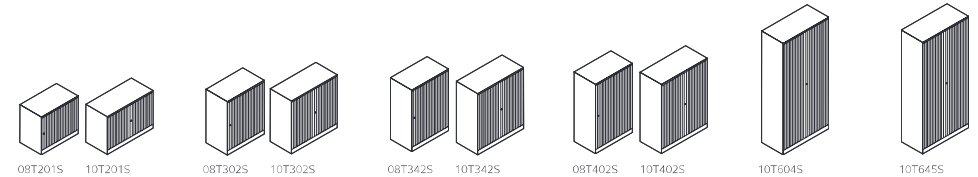

Rollladenschränk | B 800 mm, T 470 mm				
Artikelnummer	Beschreibung	Höhe mm	VK zzgl. MwSt.	
08T201S	1 Fachboden für 1,5 Ordnerhöhen	693	539,00 €	
08T302S	2 Fachböden für 2,5 Ordnerhöhen	997	619,00 €	
08T342S	2 Fachböden für 3 Ordnerhöhen	1149	699,00 €	
08T402S	2 Fachböden für 3 Ordnerhöhen	1301	699,00 €	
IT08BSPS	Fachboden	27,5	30,00 €	
IT08SSPDPS	Fachboden mit Schlitzen	27,5	45,00 €	
SHDV64P5PS	Fachbodenteiler aus Kunststoff (VE = 5 Stück)	152	35,00 €	
PGNHLESET	Formulargefach	152	165,00 €	
IT08RFPS	Teleskophängegerahmen	-	165,00 €	

Die Höhe ist +24 mm einstellbar.

Rollladenschränk | B 1000 mm, T 470 mm				
Artikelnummer	Beschreibung	Höhe mm	VK zzgl. MwSt.	
10T201S	1 Fachboden für 1,5 Ordnerhöhen	693	609,00 €	
10T302S	2 Fachböden für 2,5 Ordnerhöhen	997	699,00 €	
10T342S	2 Fachböden für 3 Ordnerhöhen	1149	799,00 €	
10T402S	2 Fachböden für 3 Ordnerhöhen	1301	829,00 €	
10T604S	4 Fachböden für 5 Ordnerhöhen	1947	1.069,00 €	
10T645S	5 Fachböden für 5,5 Ordnerhöhen	2099	1.099,00 €	
IT10BSPS	Fachboden	27,5	32,00 €	
IT10SSPDPS	Fachboden mit Schlitzen	27,5	55,00 €	
SHDV64P5PS	Fachbodenteiler aus Kunststoff (VE = 5 Stück)	152	35,00 €	
PGNHLESET	Formulargefach	152	165,00 €	
IT10RFPS	Teleskophängegerahmen	-	169,00 €	

Die Höhe ist +24 mm einstellbar.