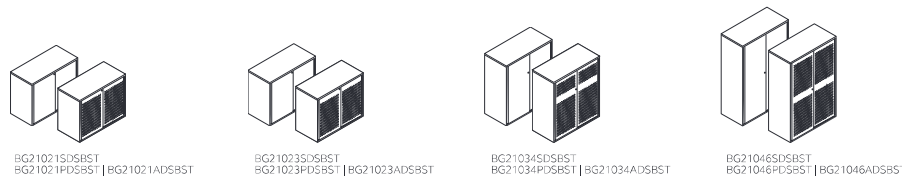

BG21021SDSBST
BG21021PDSBST | BG21021ADSBST
BG21023SDSBST
BG21023PDSBST | BG21023ADSBST
BG21034SDSBST
BG21034PDSBST | BG21034ADSBST
BG21046SDSBST
BG21046PDSBST | BG21046ADSBST

Schiebetürenschränk Glide | B 1000 mm, T 470 mm							
Höhe mm	Innenhöhe mm	Artikelnummer Glatte Türen	VK zzgl. MwSt.	Artikelnummer Perforierte Türen	VK zzgl. MwSt.	Artikelnummer Akustiktüren	VK zzgl. MwSt.
743	665	BG21021SDSBST	1.009,00 €	BG21021PDSBST	999,00 €	BG21021ADSBST	1.079,00 €
807	701	BG21023SDSBST	1.019,00 €	BG21023PDSBST	1.019,00 €	BG21023ADSBST	1.059,00 €
1149	1043	BG21034SDSBST	1.139,00 €	BG21034PDSBST	1.139,00 €	BG21034ADSBST	1.249,00 €
1529	1423	BG21046SDSBST	1.279,00 €	BG21046PDSBST	1.299,00 €	BG21046ADSBST	1.459,00 €

Die Höhe ist +24 mm einstellbar.