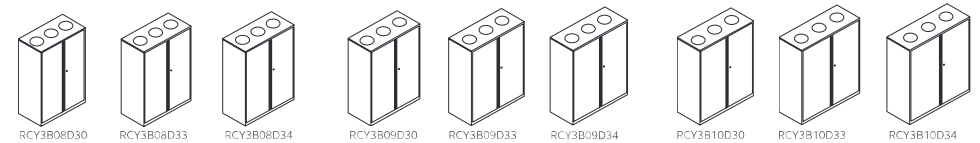

RecycleSpace™ | Zugriff von oben | T 470 mm				
Artikelnummer	Höhe mm	Breite mm	Beschreibung	VK zzgl. MwSt.
RCY3B08D30	997	800	3 Recyclingbehälter à 50 L	1.049,00 €
RCY3B08D33	1111		3 Recyclingbehälter à 50 L (inkl. 1 Fachboden)	1.059,00 €
RCY3B08D34	1149			1.089,00 €
RCY3B09D30	997	900	3 Recyclingbehälter à 50 L	1.059,00 €
RCY3B09D33	1111		3 Recyclingbehälter à 50 L (inkl. 1 Fachboden)	1.089,00 €
RCY3B09D34	1149			1.119,00 €
RCY3B10D30	997	1000	3 Recyclingbehälter à 50 L	1.059,00 €
RCY3B10D33	1111		3 Recyclingbehälter à 50 L (inkl. 1 Fachboden)	1.079,00 €
RCY3B10D34	1149			1.119,00 €

Die Höhe ist +24 mm einstellbar.