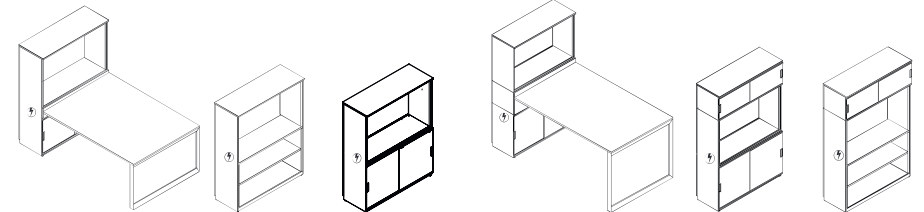

BHFTO1018

BHFTC0818

Aufbewahrung mit Regalaufsatz | H 1874 mm, T 440 mm

Artikelnummer	Beschreibung	Breite mm	VK zzgl. MwSt.
BHFTO0818	Regalschrank mit Top, 3 Fachböden	800	1.459,00 €
BHFTO1018	Regalschrank mit Top, 3 Fachböden	1000	1.579,00 €
BHFTC0818	Flügeltürenschrack mit Top, 3 Fachböden	800	1.899,00 €
BHFTC1018	Flügeltürenschrack mit Top, 3 Fachböden	1000	1.825,00 €

BH121455EU + BH12DTABLE

BH12141462EU

BH12141479EU

BH12181509EU + BH12STABLE

BH12181486EU

BH12181493EU

Media Element | H 1512 mm, T 440 mm

Artikelnummer	Beschreibung	Strom USB	Breite mm	VK zzgl. MwSt.
BH12141455NP	Offenes Fach, Schiebetüren H 532 mm, 1 Fachboden für 2 Ordnerhöhen	-	1200	2.069,00 €
BH12141455EU	Offenes Fach, Schiebetüren H 532 mm, 1 Fachboden für 2 Ordnerhöhen	EU	1200	2.719,00 €
BH12DTABLE	Tisch B 1600 mm, T 1200 mm, O-Gestell	-	1600	899,00 €
BH12141462NP	2 Fachböden für 3 Ordnerhöhen	-	1200	1.649,00 €
BH12141462EU	2 Fachböden für 3 Ordnerhöhen	EU	1200	2.299,00 €
BH12141479NP	Offenes Fach, Schiebetüren H 684 mm, 1 Fachboden für 2 Ordnerhöhen	-	1200	1.919,00 €
BH12141479EU	Offenes Fach, Schiebetüren H 684 mm, 1 Fachboden für 2 Ordnerhöhen	EU	1200	2.579,00 €